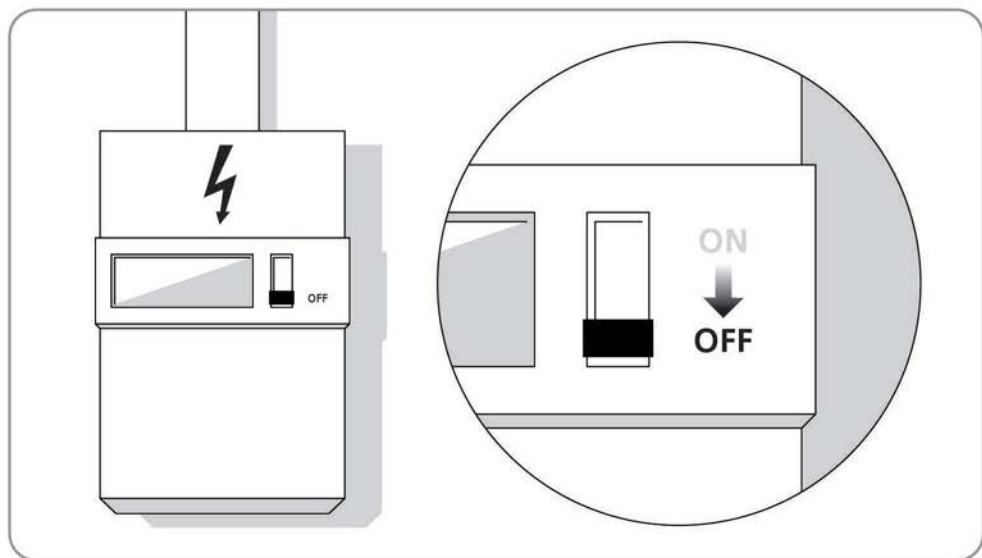

GLOBO

FAN

03350

www.globo-lighting.com

GLOBO Handels GmbH
St.Peter 38
A-9184 St.Jakob/Rosental

1

1

2