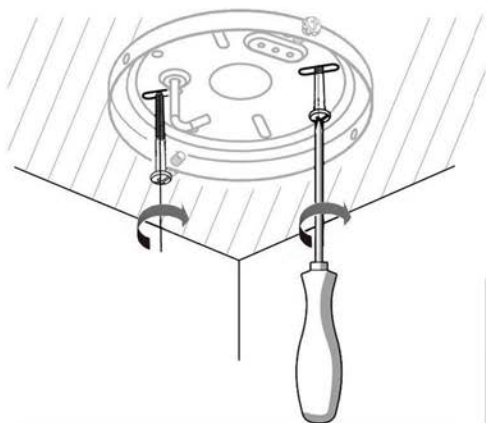

GLOBO

FAN

03350

www.globo-lighting.com

GLOBO Handels GmbH
St.Peter 38
A-9184 St.Jakob/Rosental

1

1

2