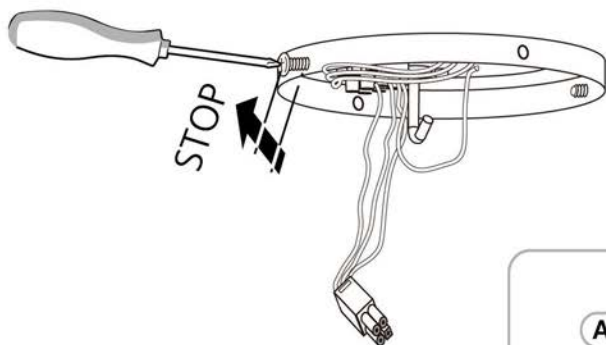

GLOBO

FAN

03350

www.globo-lighting.com

GLOBO Handels GmbH
St.Peter 38
A-9184 St.Jakob/Rosental

1

1

2